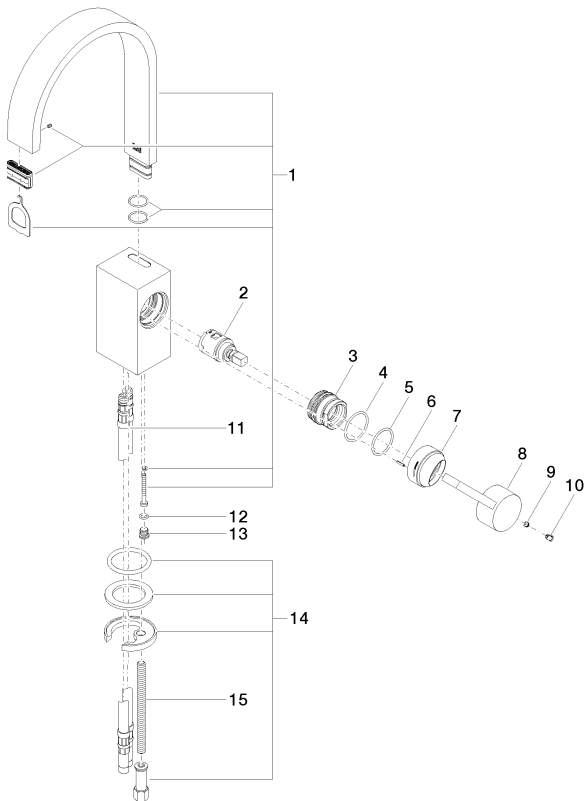

Servant - MEM

1-greps blandebatteri for servant uten oppløftsventil - krom

Artikkelnummer: 33 521 782-00

- fremspring 165 mm
- stivt utløp
- rektangulær stråle
- blandebatterihøyde 310 mm
- høyde til perlator 202 mm
- Diameter på boring 35 mm
- 2x trykkslange M 10 x 1 skrudd inn, tetthetsprøvet
- Gjennomstrømning, maks. 5,7 l/min
- blyfri
- Blandebatterigruppe iht. DIN 4109: 1

krom

Målskisse

Alle opplysninger i mm / inch = mm x 0,0394

Servant - MEM

1-greps blandebatteri for servant uten oppløftsventil - krom

Artikkelnummer: 33 521 782-00

Gjennomstrømningsdiagram

Flere overflatevarianter

1-greps blandebatteri for servant uten oppløftsventil - krom

Artikkelnummer: 33 521 782-00

Sprengskisse

Reservedelsliste

Nr.	Artikkelnummer	Betegnelse	Antall som skal monteres
1	90 28 22 153 01-00	Utløp - krom	1
2	90 15 05 042 00 90	1-greps patron -	1
3	09 24 04 288 90	Feste -	1
4	09 14 10 137 90	Pakning -	1
5	09 14 10 063 90	Pakning -	1
6	09 31 11 152 90	Feste -	1
7	09 28 30 028-00	Hette/hylse - krom	1
8	09 20 78 057-00	Arm - krom	1
9	09 31 11 063 90	Feste -	1
10	09 31 20 017 90	Plugg -	1
11	04 30 04 016 00 90	Slangesett -	2
12	09 14 10 132 90	Pakning -	1
13	09 31 20 027 10-00	Plugg - krom	1
14	04 30 11 038 75 90	Feste -	1
15	09 31 11 012 90	Feste -	1