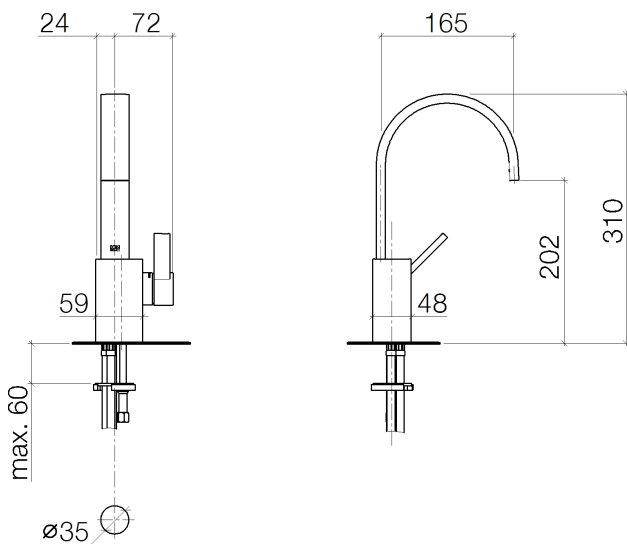

Servant - MEM

1-greps blandebatteri for servant uten oppløftsventil - krom

Artikkelnummer: 33 521 782-00

- fremspring 165 mm
- stivt utløp
- rektangulær stråle
- blandebatterihøyde 310 mm
- høyde til perlator 202 mm
- Diameter på boring 35 mm
- 2x trykkslange M 10 x 1 skrudd inn, tetthetsprøvet
- Gjennomstrømning, maks. 5,7 l/min
- blyfri
- Blandebatterigruppe iht. DIN 4109: 1

krom

Målskisse

Alle opplysninger i mm / inch = mm x 0,0394

Servant - MEM

1-greps blandebatteri for servant uten oppløftsventil - krom

Artikkelnummer: 33 521 782-00

Gjennomstrømningsdiagram

Flere overflatevarianter

1-greps blandebatteri for servant uten oppløftsventil - krom

Artikkelnummer: 33 521 782-00

Sprengskisse

Reservedelsliste

Nr.	Artikkelnummer	Betegnelse	Antall som skal monteres
1	90 28 22 153 01-00	Utløp - krom	1
2	90 15 05 042 00 90	1-greps patron -	1
3	09 24 04 288 90	Feste -	1
4	09 14 10 137 90	Pakning -	1
5	09 14 10 063 90	Pakning -	1
6	09 31 11 152 90	Feste -	1
7	09 28 30 028-00	Hette/hylse - krom	1
8	09 20 78 057-00	Arm - krom	1
9	09 31 11 063 90	Feste -	1
10	09 31 20 017 90	Plugg -	1
11	04 30 04 016 00 90	Slangesett -	2
12	09 14 10 132 90	Pakning -	1
13	09 31 20 027 10-00	Plugg - krom	1
14	04 30 11 038 75 90	Feste -	1
15	09 31 11 012 90	Feste -	1