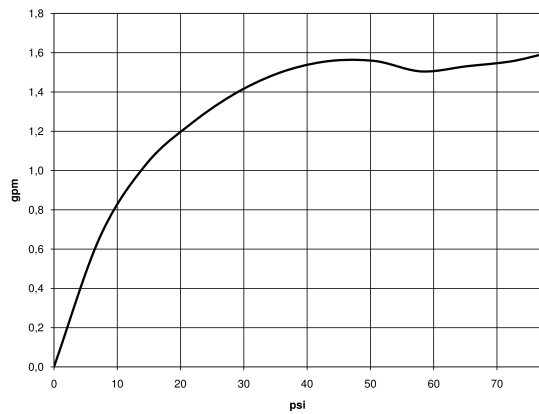

Servant - MEM

1-greps blandebatteri for servant uten oppløftsventil - krom

Artikkelnummer: 33 521 782-00

Gjennomstrømningsdiagram

Flere overflatevarianter

33 521 782-06

33 521 782-08

33 521 782-49

Flere overflater på forespørsel (x-tra Service)