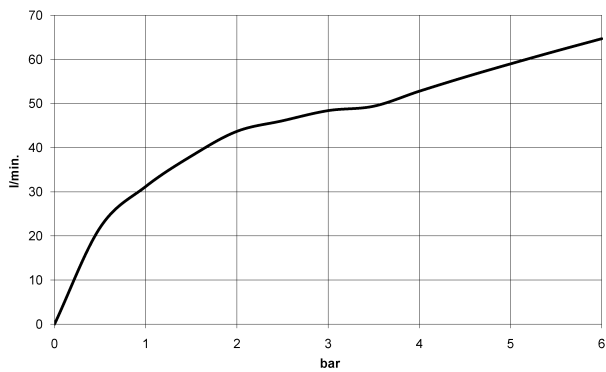

## Målskisse

Alle opplysninger i mm / inch = mm x 0,0394

### Gjennomstrømningsdiagram