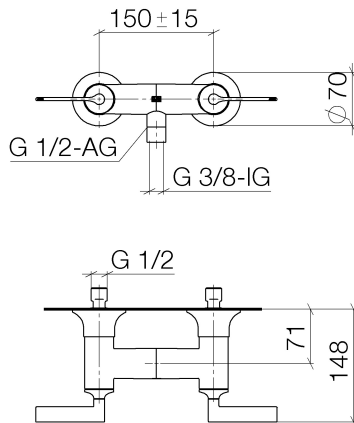

## Dusj - VAIA

Blandebatteri for dusj til veggmontering - krom

Artikkelnummer: 26 100 819-00

- dusjavløp 3/8" innvendige gjenger eller 1/2" utvendige gjenger
- påskyvningsrosetter Ø 70 mm
- kobling 1/2"
- Stikkmål 150 mm ± 15 mm
- Blandebatterigruppe iht. DIN 4109: 1
- Integret vern mot tilbakeslag.

## Målskisse

Alle opplysninger i mm / inch = mm x 0,0394