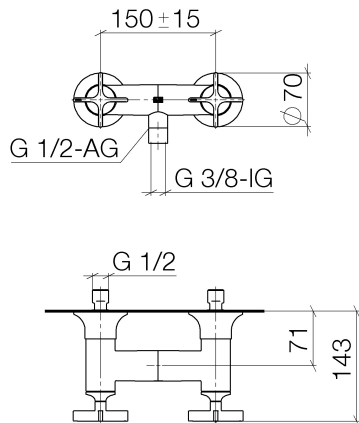

## Dusj - VAIA

Blandebatteri for dusj til veggmontering - krom

Artikkelnummer: 26 100 809-00

- dusjavløp 3/8" innvendige gjenger eller 1/2" utvendige gjenger
- påskyvningsrosetter Ø 70 mm
- kobling 1/2"
- Stikkmål 150 mm ± 15 mm
- Blandebatterigruppe iht. DIN 4109: 1
- Integret vern mot tilbakeslag.

## Målskisse

Alle opplysninger i mm / inch = mm x 0,0394