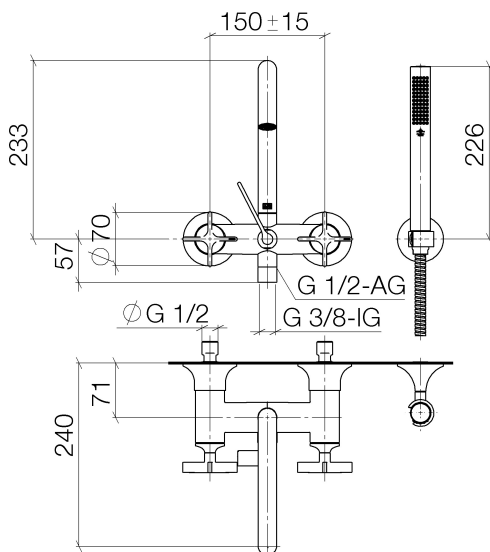

Badekar - VAIA

Blandebatteri for badekar til veggmontering og hånddusjsett - krom

Artikkelnummer: 25 133 809-00

- fremspring 240 mm
- utløp, rund normal stråle
- komplett hånddusjsett: normal stråle
- komplett hånddusjsett med antikalksystem
- dreieomstiller for kar/dusj
- påskyvningsrosetter Ø 70 mm
- rosett for dusjholder Ø 60mm
- kobling 1/2"
- Stikk mål 150 mm ± 15 mm
- metalldusjslange 1250mm med integrert vern mot vridning
- Gjennomstrømning, maks. 21,5 l/min ved 3 bar vanntrykk
- gjennomstrømning komplett hånddusjsett, maks. 6,8 l/min
- Blandebatterigruppe iht. DIN 4109: 1
- Integrert vern mot tilbakeslag.

krom

Målskisse

Alle opplysninger i mm / inch = mm x 0,0394

Badekar - VAIA

Blandebatteri for badekar til veggmontering og hånddusjsett - krom

Artikkelnummer: 25 133 809-00

Gjennomstrømningsdiagram

Flere overflatevarianter