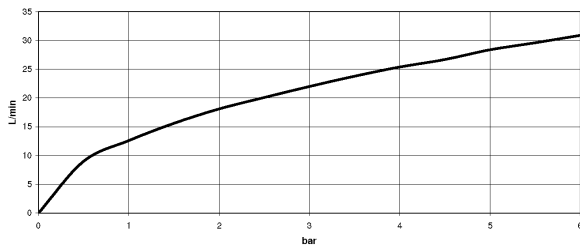

krom

Målskisse

Alle opplysninger i mm / inch = mm x 0,0394

Badekar - VAIA

Blandebatteri for badekar til veggmontering og hånddusjsett - krom

Artikkelnummer: 25 133 809-00

Gjennomstrømningsdiagram

Flere overflatevarianter