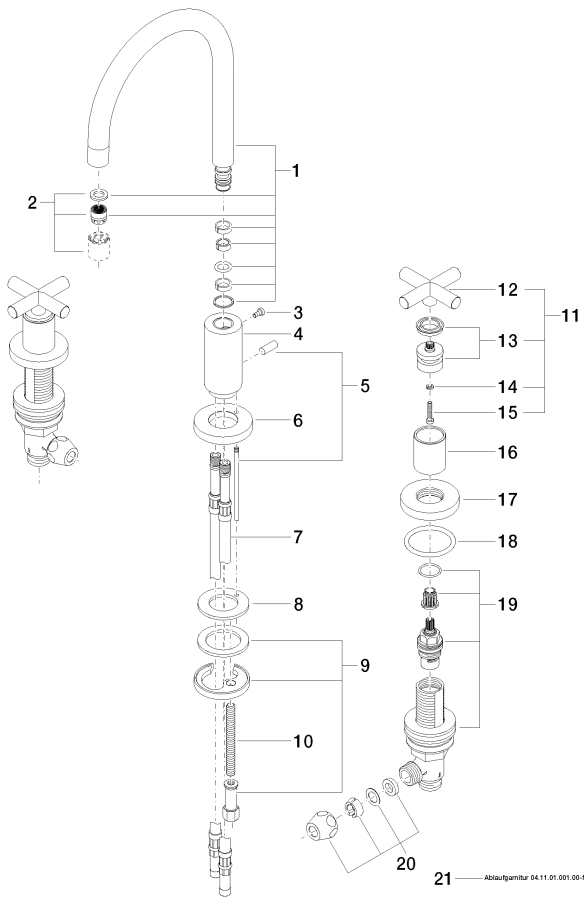

Servant - Tara.

Trehulls blandebatteri for servant med oppløftsventil - krom

Artikkelnummer: 20 713 892-00

- fremspring 165 mm
- svingbart utløp 360°
- rund, normal stråle
- blandebatterihøyde 285 mm
- høyde til perlator 163 mm
- Diameter på boring sideventil 32 mm
- Diameter på boring utløpstut 35 mm
- rosett Ø 55 mm
- 2x trykkslange M 10 x 1 skrudd inn, tetthetsprøvet
- Gjennomstrømning, maks. 7 l/min
- blyfri
- Blandebatterigruppe iht. DIN 4109: 1
- Kun egnet for servant med overløp.

krom

Målskisse

Alle opplysninger i mm / inch = mm x 0,0394

Servant - Tara.

Trehulls blandebatteri for servant med oppløftsventil - krom

Artikkelnummer: 20 713 892-00

Gjennomstrømningsdiagram

Flere overflatevarianter

Artikkelnummer: 20 713 892-00

Anbefalt tilbehør

12 506 970 90

Slangesett -

Servant - Tara.

Trehulls blandebatteri for servant med oppløftsventil - krom

Artikkelnummer: 20 713 892-00

Sprengskisse

Reservedelsliste

Nr.	Artikkelnummer	Betegnelse	Antall som skal monteres
1	90 28 22 213 01-00	Utløp - krom	1
2	90 23 01 028 03-00	Perlator - krom	1
3	09 30 30 057 90	Feste -	1
4	09 11 10 087 10-00	Veggforbindelse - krom	1
5	04 20 89 030 80-00	Trekkstang/-knapp - krom	1
6	09 28 10 133-00	Rosett - krom	1
7	04 30 04 064 00 90	Slangesett -	2
8	09 14 05 047 90	Pakning -	1
9	04 30 11 038 00 90	Feste -	1
10	09 31 11 011 90	Feste -	1
11	04 20 89 010 00-00	Håndtak - krom	2
12	09 20 89 010-00	Håndtak - krom	2
13	90 12 12 007 00-00	Håndtak - krom	2
14	09 30 11 029 90	Veggforbindelse -	2
15	09 30 30 075 90	Feste -	2
16	09 21 02 140-00	Hette/hylse - krom	2
17	09 27 89 105-00	Rosett - krom	2
18	09 14 10 043 90	Pakning -	2
19	90 17 11 040 51 90	Sideventil -	2
20	04 23 30 040 00-00	Veggforbindelse - krom	4
21	04 11 01 001 00-00	Servantventil - krom	1