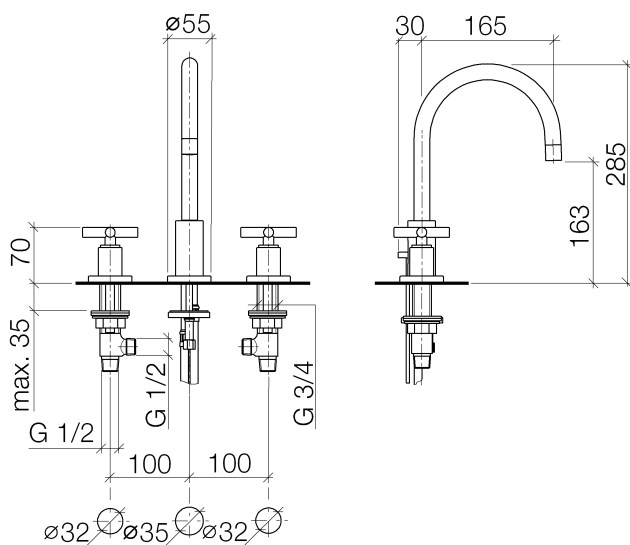

Servant - Tara.

Trehulls blandebatteri for servant med oppløftsventil - krom

Artikkelnummer: 20 713 892-00

- fremspring 165 mm
- svingbart utløp 360°
- rund, normal stråle
- blandebatterihøyde 285 mm
- høyde til perlator 163 mm
- Diameter på boring sideventil 32 mm
- Diameter på boring utløpstut 35 mm
- rosett Ø 55 mm
- 2x trykkslange M 10 x 1 skrudd inn, tetthetsprøvet
- Gjennomstrømning, maks. 7 l/min
- blyfri
- Blandebatterigruppe iht. DIN 4109: 1
- Kun egnet for servant med overløp.

krom

Målskisse

Alle opplysninger i mm / inch = mm x 0,0394

Servant - Tara.

Trehulls blandebatteri for servant med oppløftsventil - krom

Artikkelnummer: 20 713 892-00

Gjennomstrømningsdiagram

Flere overflatevarianter

platina, matt
20 713 892-06

platina
20 713 892-08

matt sort
20 713 892-33

Cyprum
20 713 892-49

Flere overflater på forespørsel (x-tra Service)

Servant - Tara.

Trehulls blandebatteri for servant med oppløftsventil - krom

Artikkelnummer: 20 713 892-00

Anbefalt tilbehør

12 506 970 90

Slangesett -

Servant - Tara.

Trehulls blandebatteri for servant med oppløftsventil - krom

Artikkelnummer: 20 713 892-00

Sprengskisse