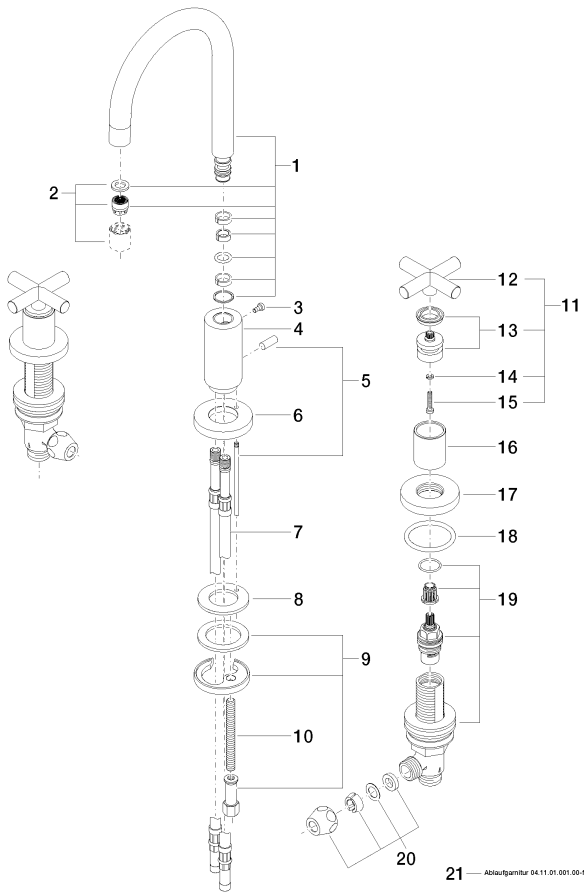

Servant - Tara.

Trehulls blandebatteri for servant med oppløftsventil - krom

Artikkelnummer: 20 710 892-00

- fremspring 135 mm
- svingbart utløp 360°
- rund, normal stråle
- blandebatterihøyde 270 mm
- høyde til perlator 161 mm
- Diameter på boring sideventil 32 mm
- Diameter på boring utløpstut 35 mm
- rosett Ø 55 mm
- 2x trykkslange M 10 x 1 skrudd inn, tetthetsprøvet
- Gjennomstrømning, maks. 7 l/min
- blyfri
- Blandebatterigruppe iht. DIN 4109: 1
- Kun egnet for servant med overløp.

krom

Målskisse

Alle opplysninger i mm / inch = mm x 0,0394

Servant - Tara.

Trehulls blandebatteri for servant med oppløftsventil - krom

Artikkelnummer: 20 710 892-00

Gjennomstrømningsdiagram

Flere overflatevarianter

Anbefalt tilbehør

12 506 970 90

Slangesett -

Servant - Tara.

Trehulls blandebatteri for servant med oppløftsventil - krom

Artikkelnummer: 20 710 892-00

Sprengskisse

Reservedelsliste

Nr.	Artikkelnummer	Betegnelse	Antall som skal monteres
1	90 28 22 217 01-00	Utløp - krom	1
2	90 23 01 028 03-00	Perlator - krom	1
3	09 30 30 057 90	Feste -	1
4	09 11 10 087 10-00	Veggforbindelse - krom	1
5	04 20 89 030 80-00	Trekkstang/-knapp - krom	1
6	09 28 10 133-00	Rosett - krom	1
7	04 30 04 064 00 90	Slangesett -	2
8	09 14 05 047 90	Pakning -	1
9	04 30 11 038 00 90	Feste -	1
10	09 31 11 011 90	Feste -	1
11	04 20 89 010 00-00	Håndtak - krom	2
12	09 20 89 010-00	Håndtak - krom	2
13	90 12 12 007 00-00	Håndtak - krom	2
14	09 30 11 029 90	Veggforbindelse -	2
15	09 30 30 075 90	Feste -	2
16	09 21 02 140-00	Hette/hylse - krom	2
17	09 27 89 105-00	Rosett - krom	2
18	09 14 10 043 90	Pakning -	2
19	90 17 11 040 51 90	Sideventil -	2
20	04 23 30 040 00-00	Veggforbindelse - krom	2
21	04 11 01 001 00-00	Servantventil - krom	1