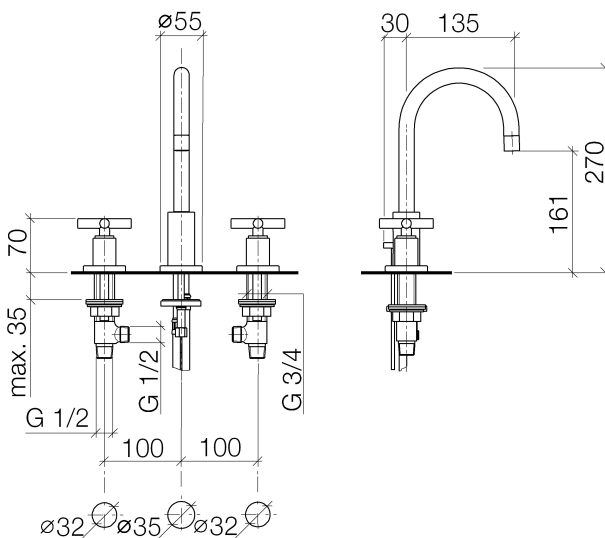

Servant - Tara.

Trehulls blandebatteri for servant med oppløftsventil - krom

Artikkelnummer: 20 710 892-00

- fremspring 135 mm
- svingbart utløp 360°
- rund, normal stråle
- blandebatterihøyde 270 mm
- høyde til perlator 161 mm
- Diameter på boring sideventil 32 mm
- Diameter på boring utløpstut 35 mm
- rosett Ø 55 mm
- 2x trykkslange M 10 x 1 skrudd inn, tetthetsprøvet
- Gjennomstrømning, maks. 7 l/min
- blyfri
- Blandebatterigruppe iht. DIN 4109: 1
- Kun egnet for servant med overløp.

krom

Målskisse

Alle opplysninger i mm / inch = mm x 0,0394

Servant - Tara.

Trehulls blandebatteri for servant med oppløftsventil - krom

Artikkelnummer: 20 710 892-00

Gjennomstrømningsdiagram

Flere overflatevarianter

platina, matt
20 710 892-06

platina
20 710 892-08

matt sort
20 710 892-33

Flere overflater på forespørsel (x-tra Service)

Servant - Tara.

Trehulls blandebatteri for servant med oppløftsventil - krom

Artikkelnummer: 20 710 892-00

Anbefalt tilbehør

12 506 970 90

Slangesett -

Servant - Tara.

Trehulls blandebatteri for servant med oppløftsventil - krom

Artikkelnummer: 20 710 892-00

Sprengskisse

Reservedelsliste