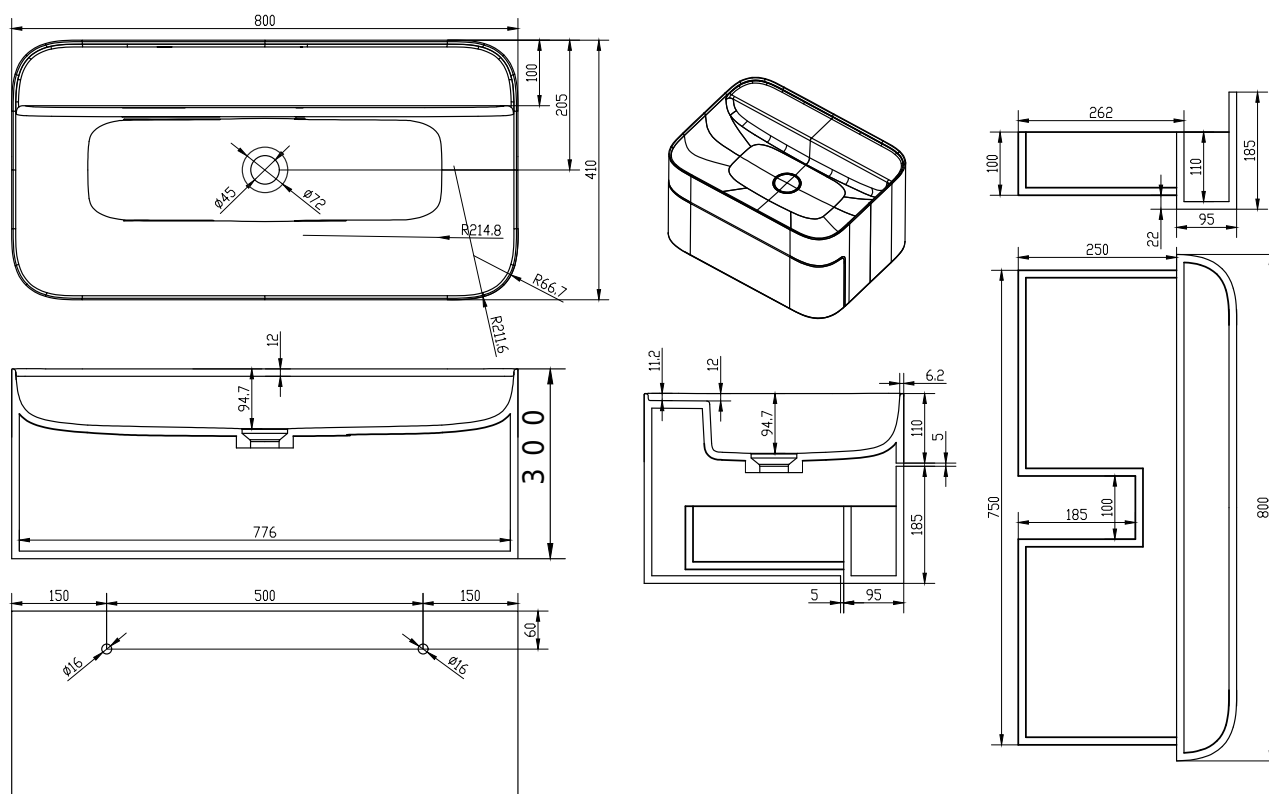

Yuno CA 80

SKU: 40010217

Farge:	Matt hvit Acovi®
Størrelse:	30cm / 80cm / 41cm
Vekt:	37kg. netto

Yuno CA 80 detaljer:

Den prisvinnende designer-duoen Yuno har designet en helt serie av nye vasker for Copenhagen Bath. Med den typiske skandinaviske minimalismen og tidløs design i matt hvit Acovi® komposit er serien allerede en klassiker. De runde hjørnene og innvendige myke formene står i flott kontrast til rette og skarpe kanter, som sammen gir et stilfullt uttrykk. Vaskene kommer som vegghengte vasker, med og uten skuffer, og de kommer som bordmodell. Acovi® komposit krever ikke et spesielt vedlikehold, og de innvendige runde formene gjør det lett å gjøre vasken ren. Bunnventilen er med push-open-funksjon, og er i samme material som vasken, noe som gjør vaskens design komplett. Bunnventilen er ikke inkludert.