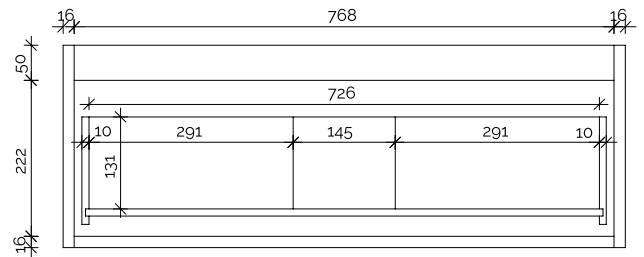

Copenhagen Bath

Bækkeskovvej 25
DK-2665 Vallengbæk Strand
MVA: DK32648622
Telefon: (+45) 3696 0747
contact@copenhagenbath.com
www.copenhagenbath.com

SQ2 80 kabinett

SKU: 30010119

Farge: Matt hvit
Størrelse: 28.8cm / 80cm / 45cm
Vekt: 29.8kg. netto

SQ2 80 kabinett detaljer: