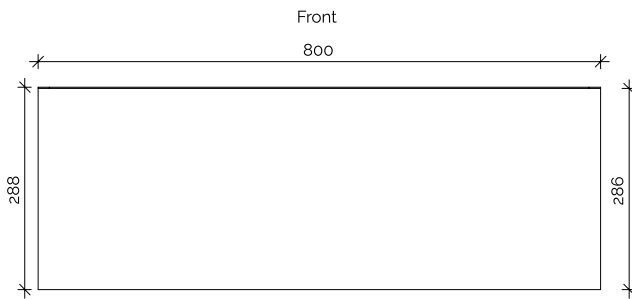

Copenhagen Bath

Bækkeskovvej 25
DK-2665 Vallengbæk Strand
MVA: DK32648622
Telefon: (+45) 3696 0747
contact@copenhagenbath.com
www.copenhagenbath.com

SQ2 80 kabinett

SKU: 30010119

Farge: Matt hvit
Størrelse: 28.8cm / 80cm / 45cm
Vekt: 29.8kg. netto

SQ2 80 kabinett detaljer: