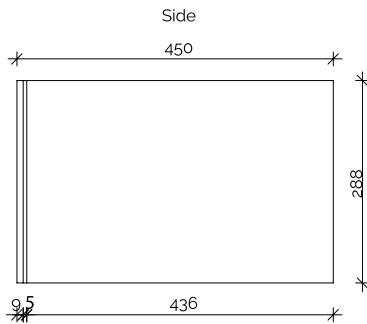

Copenhagen Bath

Bækkeskovvej 25
DK-2665 Vallengbæk Strand
MVA: DK32648622
Telefon: (+45) 3696 0747
contact@copenhagenbath.com
www.copenhagenbath.com

SQ2 80 kabinett

SKU: 30010119

Farge: Matt hvit
Størrelse: 28.8cm / 80cm / 45cm
Vekt: 29.8kg. netto

SQ2 80 kabinett detaljer: