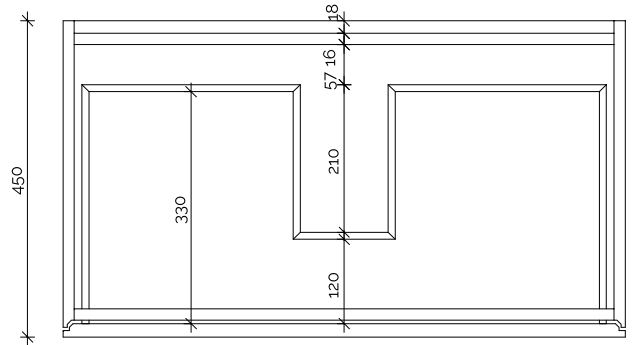

Copenhagen Bath

Bækkeskovvej 25
DK-2665 Vallengbæk Strand
MVA: DK32648622
Telefon: (+45) 3696 0747
contact@copenhagenbath.com
www.copenhagenbath.com

SQ2 80 kabinett

SKU: 30010119

Farge: Matt hvit
Størrelse: 28.8cm / 80cm / 45cm
Vekt: 29.8kg. netto

SQ2 80 kabinett detaljer: