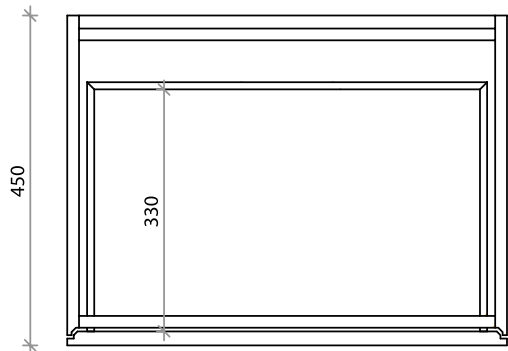

SQ2 60 kabinett

SKU: 30010087

Farge: Matt hvit
Størrelse: 28.8cm / 60cm / 45cm
Vekt: 16.5kg. netto

SQ2 60 kabinett detaljer: