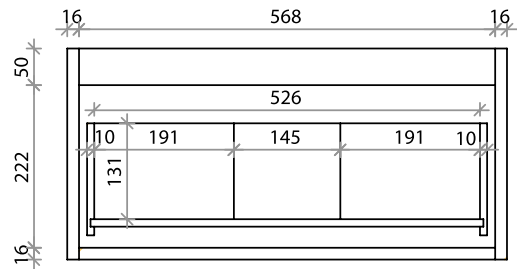

SQ2 60 kabinett

SKU: 30010087

Farge: Matt hvit
Størrelse: 28.8cm / 60cm / 45cm
Vekt: 16.5kg. netto

SQ2 60 kabinett detaljer: