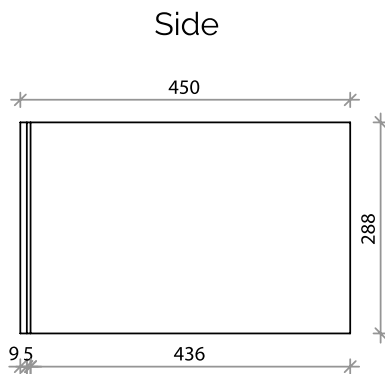

SQ2 60 kabinett

SKU: 30010087

Farge: Matt hvit
Størrelse: 28.8cm / 60cm / 45cm
Vekt: 16.5kg. netto

SQ2 60 kabinett detaljer: