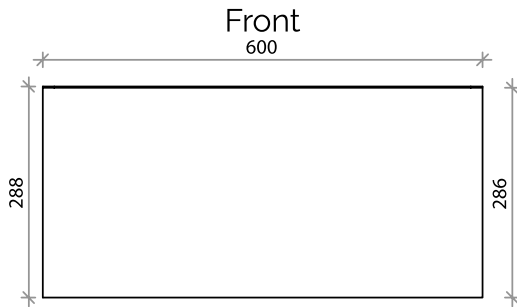

SQ2 60 kabinett

SKU: 30010087

Farge: Matt hvit
Størrelse: 28.8cm / 60cm / 45cm
Vekt: 16.5kg. netto

SQ2 60 kabinett detaljer: