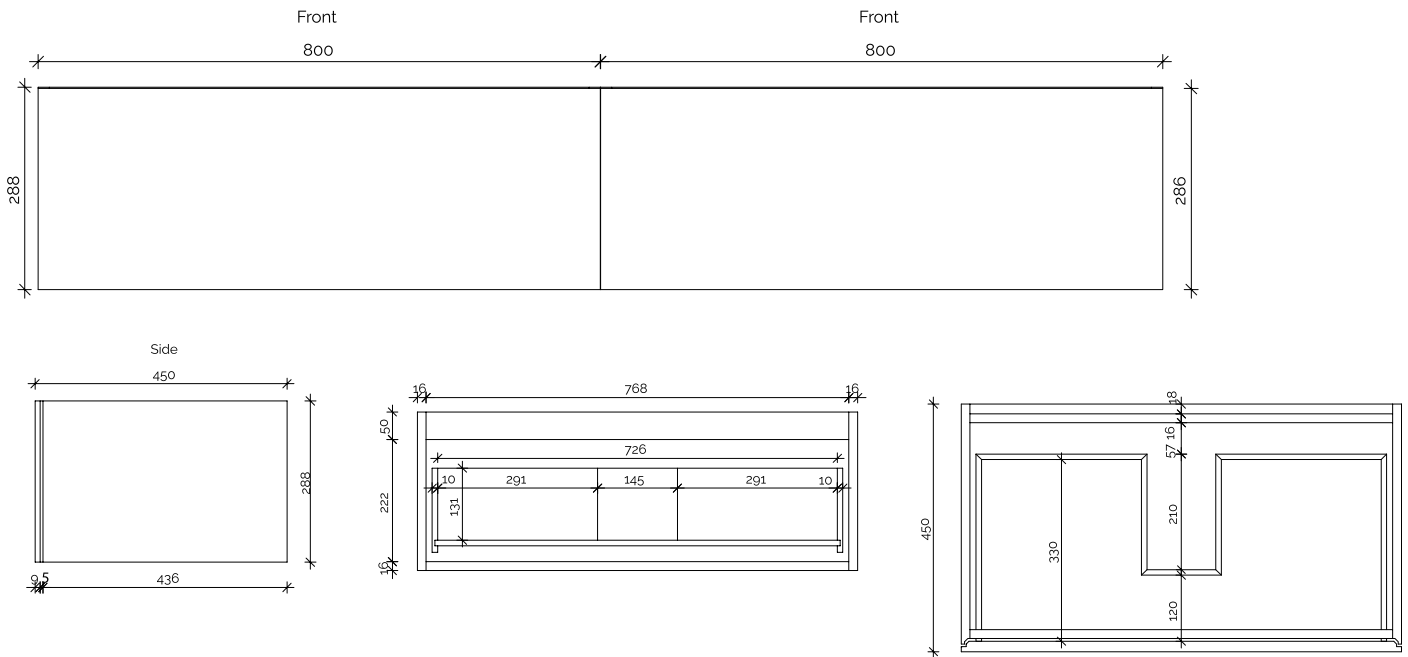

SQ2 160 kabinett

SKU: 30010125

Farge:

Matt hvit

Størrelse:

28.8cm / 160cm / 45cm

Vekt:

kg. netto

SQ2 160 kabinett detaljer: