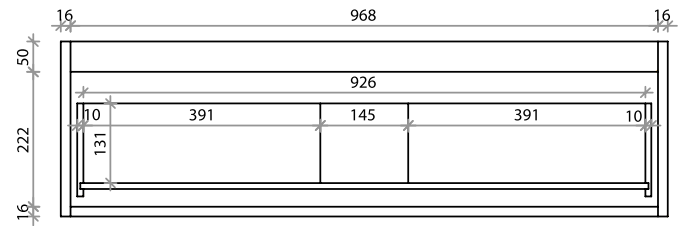

Copenhagen Bath

Bækkeskovvej 25
DK-2665 Vallensbæk Strand
MVA: DK32648622
Telefon: (+45) 3696 0747
contact@copenhagenbath.com
www.copenhagenbath.com

SQ2 100 kabinett

SKU: 30010089

Farge: Matt hvit
Størrelse: 28.8cm / 100cm / 45cm
Vekt: 24kg. netto

SQ2 100 kabinett detaljer: