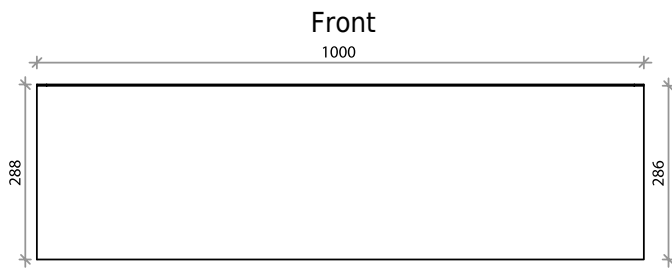

Copenhagen Bath

Bækkeskovvej 25
DK-2665 Vallensbæk Strand
MVA: DK32648622
Telefon: (+45) 3696 0747
contact@copenhagenbath.com
www.copenhagenbath.com

SQ2 100 kabinett

SKU: 30010089

Farge: Matt hvit
Størrelse: 28.8cm / 100cm / 45cm
Vekt: 24kg. netto

SQ2 100 kabinett detaljer: