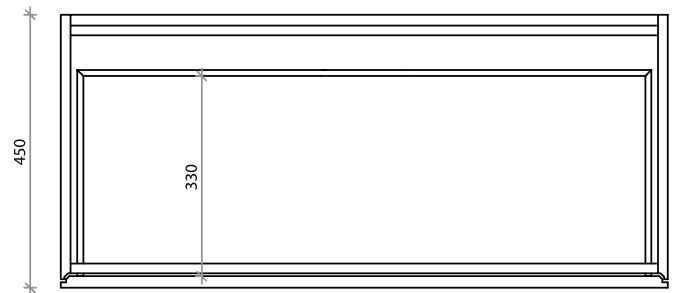

Copenhagen Bath

Bækkeskovvej 25
DK-2665 Vallensbæk Strand
MVA: DK32648622
Telefon: (+45) 3696 0747
contact@copenhagenbath.com
www.copenhagenbath.com

SQ2 100 kabinett

SKU: 30010089

Farge: Matt hvit
Størrelse: 28.8cm / 100cm / 45cm
Vekt: 24kg. netto

SQ2 100 kabinett detaljer: