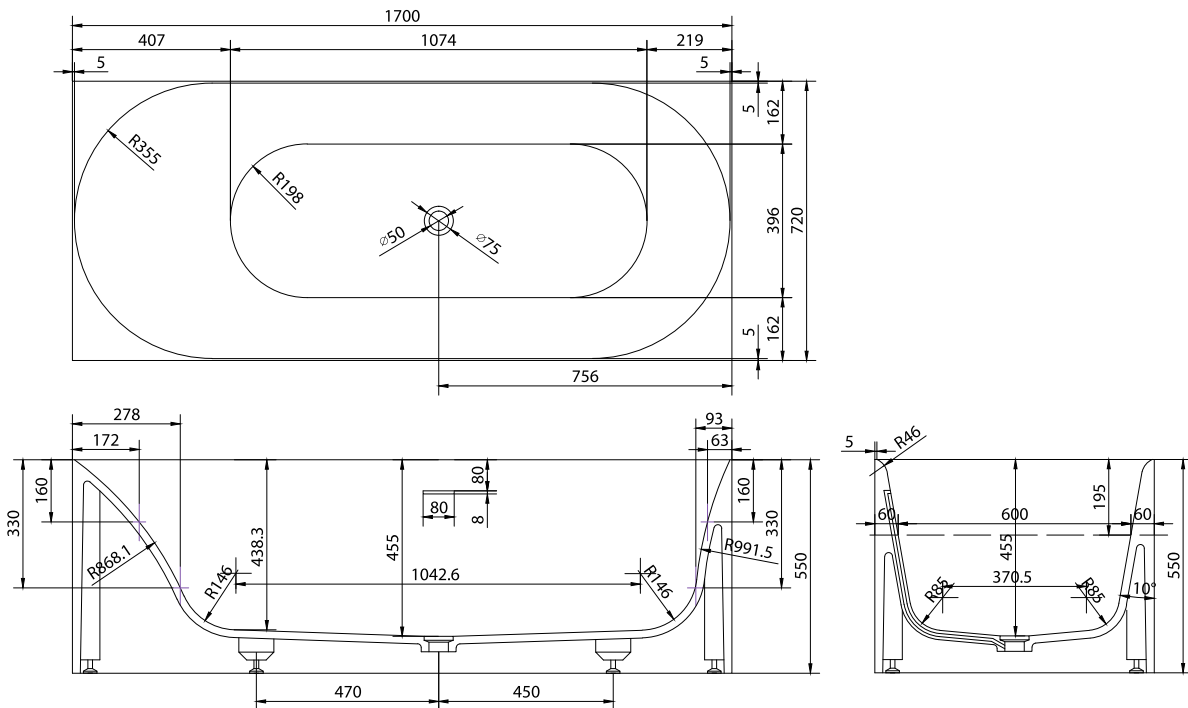

# SQ1 badekar

SKU: 40030034

<b>Farge:</b>	Matt hvit Acovi®
<b>Liter:</b>	260 Overløp
<b>Størrelse:</b>	55cm / 170cm / 71cm
<b>Vekt:</b>	192kg. netto

## SQ1 badekar detaljer:

SQ1 badekar designet af Mikal Harrsen til Copenhagen Bath. De ydre lige linjer gør at badekaret kan stå i et hjørne eller tæt op af en væg. Den indre organiske designede form giver maksimal ligge-komfort. Badekaret leveres med bundventil, vandlås og 80cm flexslange. Badekarret har overløb.