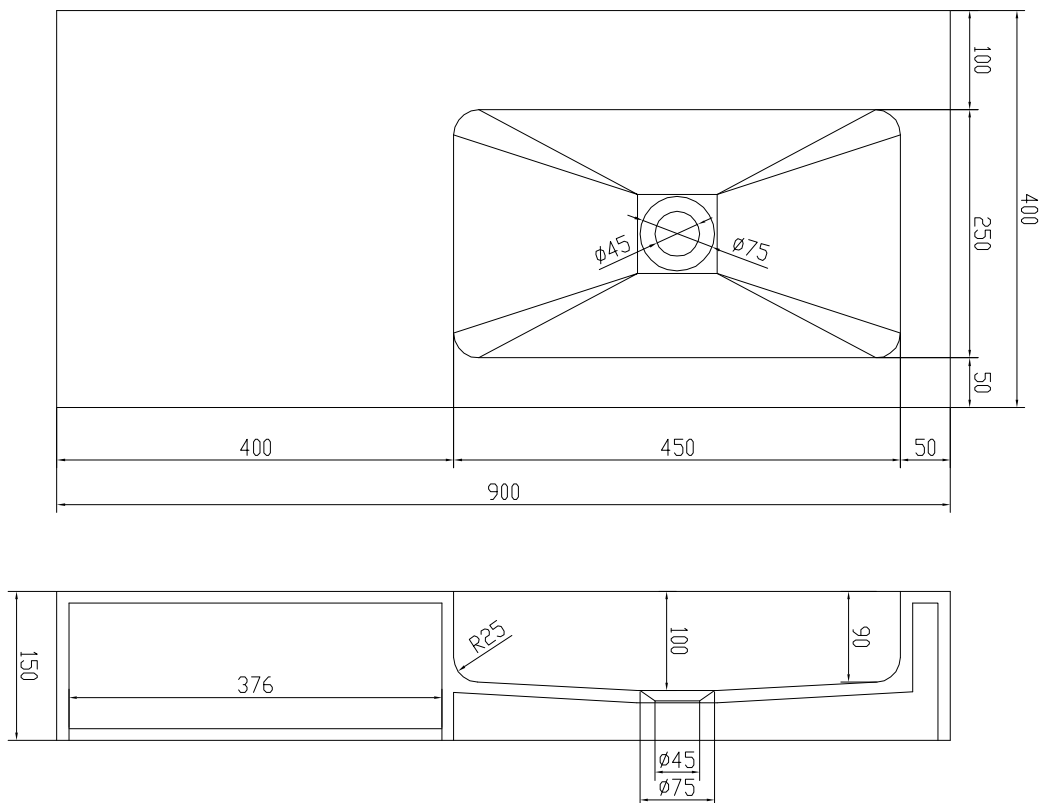

Siø servant

SKU: 40010160

Farge:	Matt hvit Acovi®
Størrelse:	15cm / 90cm / 40cm
Vekt:	27.28kg. netto

Siø servant detaljer:

Siø er en vægmonteret håndvask i massiv Acovi komposit med praktiske brede kanter og bordplads. Håndvasken leveres med runde kanter for nem rengøring og kan bestilles med eller uden hanehul til blandingsbatteri. Kan bestilles spejlvendt. Leveres ekskl. bundventil. Kan bestilles på mål, kontakt os for tilbud.