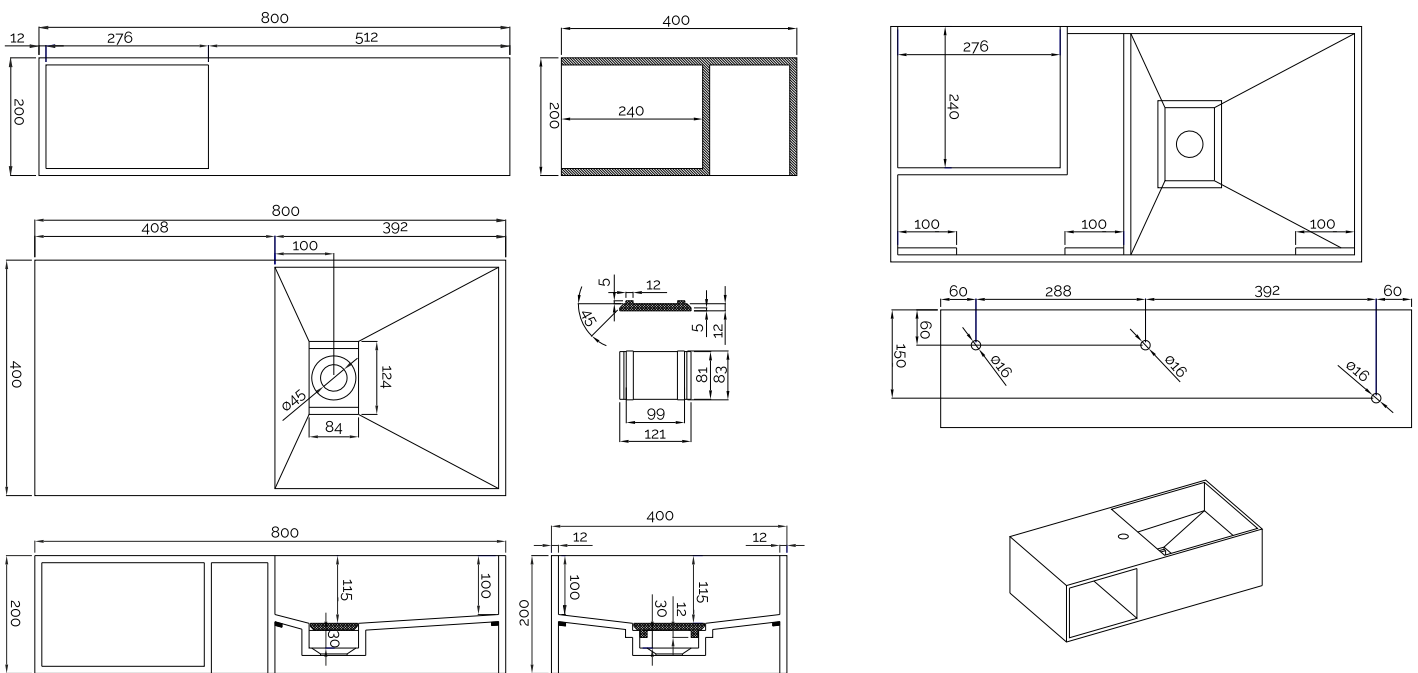

# Søndersø 80 servant

SKU: 40010149

**Farge:** Matt hvit Acovi®  
**Størrelse:** 20cm / 80cm / 40cm  
**Vekt:** 22kg. netto

## Søndersø 80 servant detaljer:

Stor håndvask i massiv acovi med hylde. Håndvasken er med hanehul til blandingsbatteri.