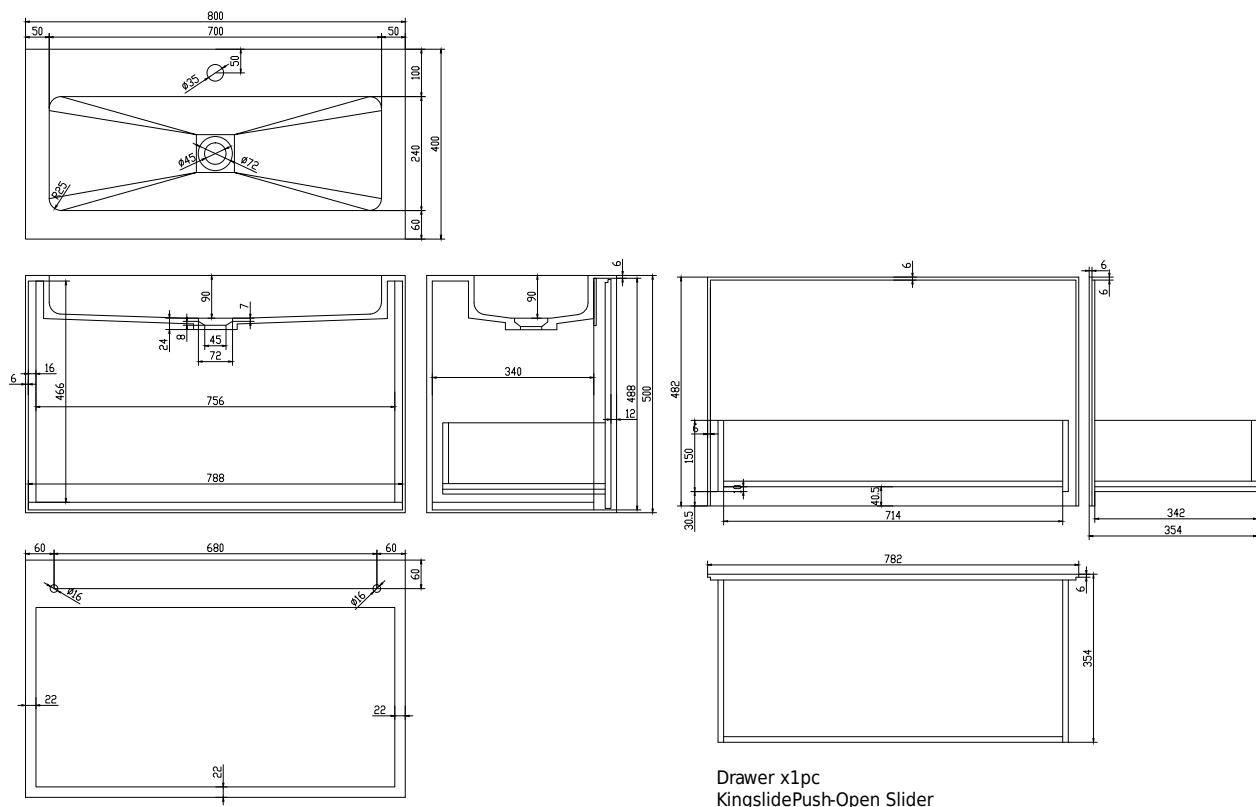

## Nexø 80 kabinett

SKU: 30010109

**Farge:**

Matt hvit Acovi®

**Størrelse:**

50cm / 80cm / 40cm

**Vekt:**

52kg. netto

**Nexø 80 kabinett detaljer:**