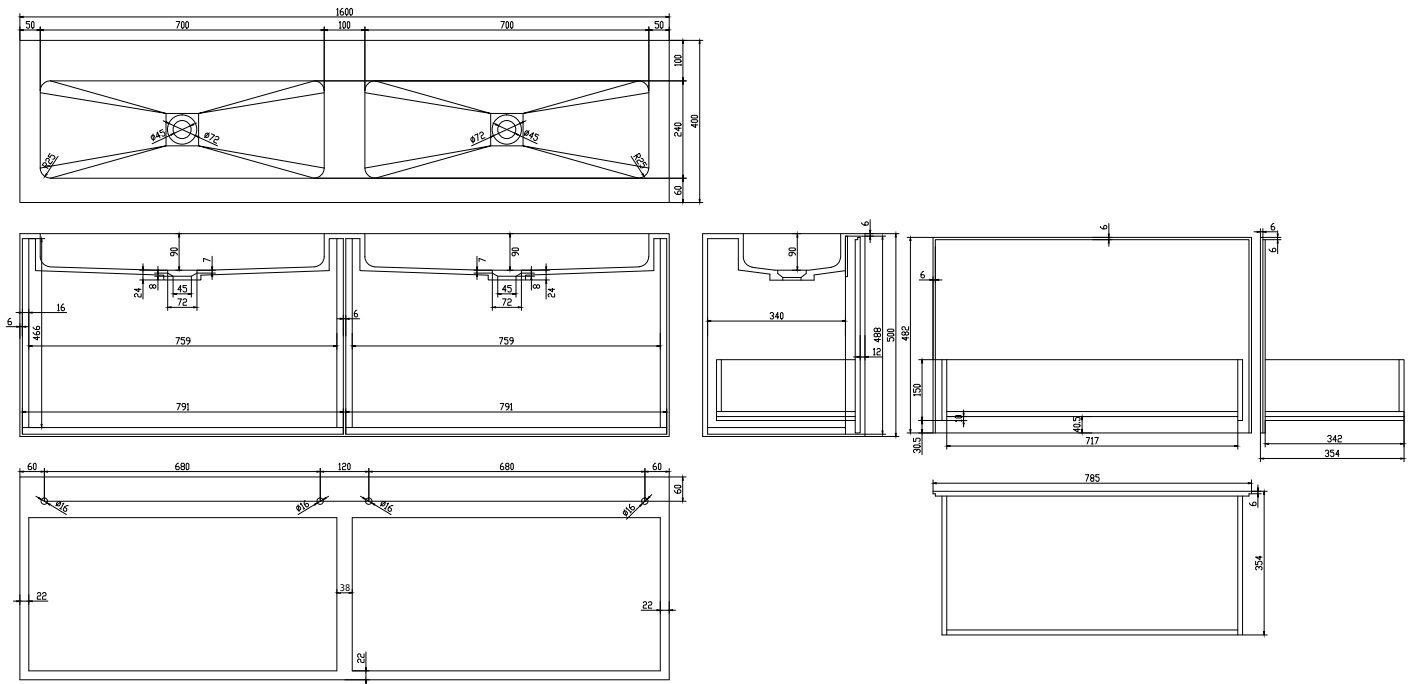

Nexø 160 double kabinett

SKU: 30010112

Farge: Matt hvit Acovi®
Størrelse: 50cm / 160cm / 40cm
Vekt: 100kg. netto

Nexø 160 double kabinett detaljer: