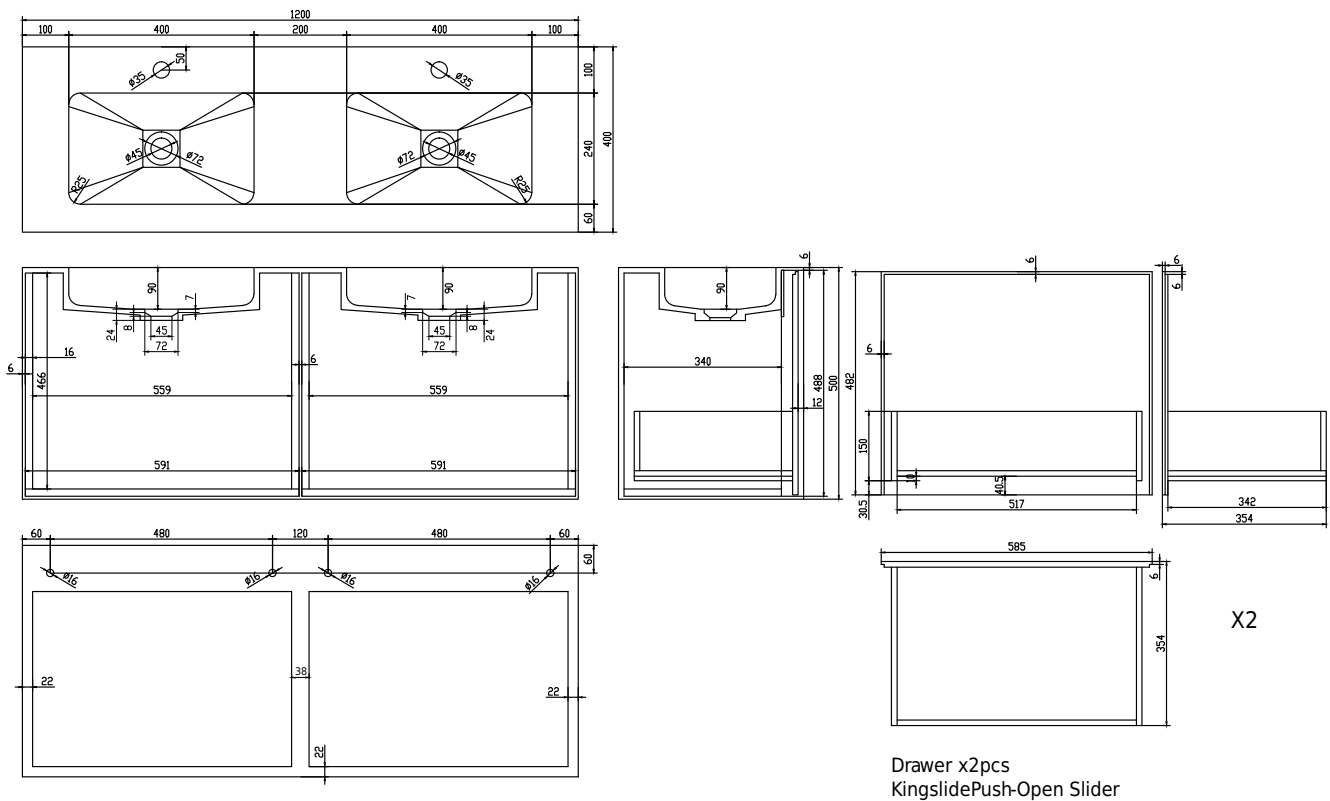

Nexø 120 double kabinett

SKU: 30010110

Farge: Matt hvit Acovi®
Størrelse: 50cm / 120cm / 40cm
Vekt: 70kg. netto

Nexø 120 double kabinett detaljer: