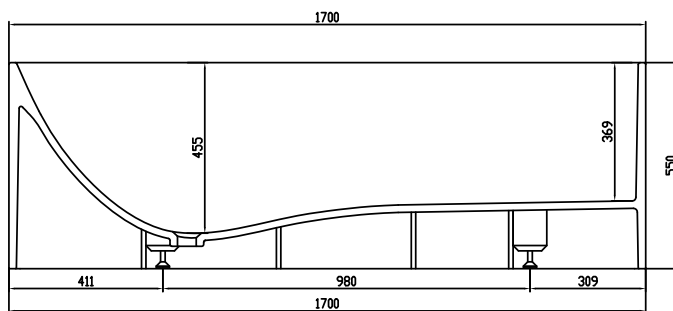

Lövestad 170 badekar

SKU: 40030006

Farge:	Matt hvit Acovi®
Liter:	310 Overløp
Størrelse:	55cm / 170cm / 72cm
Vekt:	150kg. netto

Lövestad 170 badekar detaljer:

Frittstående badekar designet med bunn formet som sjeselong for maksimal sittekomfort. Badekaret i massiv Acovi kompositt med matt overflate. Bunnventilen er av massiv kompositt, så den sitter helt integrert i bunnen av badekaret.