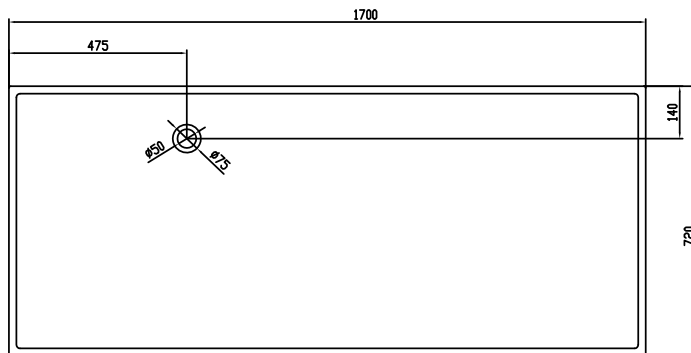

Lövestad 170 badekar

SKU: 40030006

Farge:	Matt hvit Acovi®
Liter:	310 Overløp
Størrelse:	55cm / 170cm / 72cm
Vekt:	150kg. netto

Lövestad 170 badekar detaljer:

Frittstående badekar designet med bunn formet som sjeselong for maksimal sittekomfort. Badekaret i massiv Acovi kompositt med matt overflate. Bunnventilen er av massiv kompositt, så den sitter helt integrert i bunnen av badekaret.