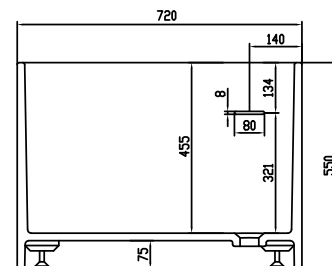

Lövestad 170 badekar

SKU: 40030006

Farge:	Matt hvit Acovi®
Liter:	310 Overløp
Størrelse:	55cm / 170cm / 72cm
Vekt:	150kg. netto

Lövestad 170 badekar detaljer:

Frittstående badekar designet med bunn formet som sjeselong for maksimal sittekomfort. Badekaret i massiv Acovi kompositt med matt overflate. Bunnventilen er av massiv kompositt, så den sitter helt integrert i bunnen av badekaret.