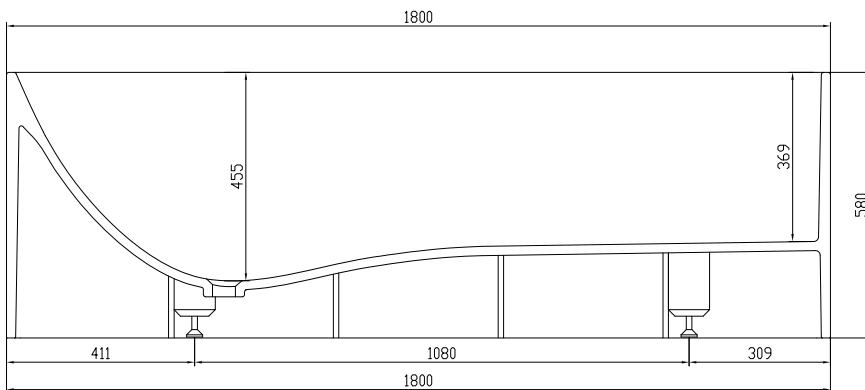

# Lövestad 180 badekar

SKU: 40030010

<b>Farge:</b>	Matt hvit Acovi®
<b>Liter:</b>	350 Overløp
<b>Størrelse:</b>	58cm / 180cm / 76cm
<b>Vekt:</b>	170kg. netto

## Lövestad 180 badekar detaljer:

Lövestad frittstående badekar ekstra lang. Badekar designet med bunn formet som sjeselong for maksimal sittekomfort. Badekaret i massiv Acovi kompositt med matt overflate. Bunnventilen er i massiv kompositt, sånn at den er helt integrert i bunnen av badekaret.