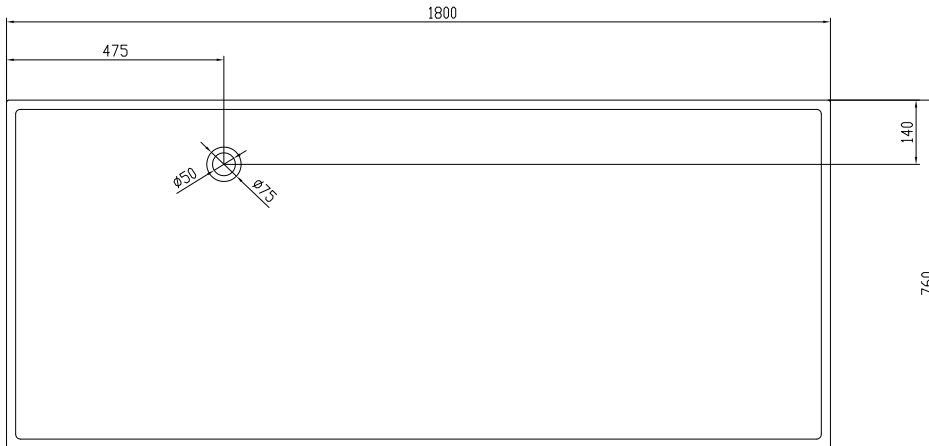

# Lövestad 180 badekar

SKU: 40030010

<b>Farge:</b>	Matt hvit Acovi®
<b>Liter:</b>	350 Overløp
<b>Størrelse:</b>	58cm / 180cm / 76cm
<b>Vekt:</b>	170kg. netto

## Lövestad 180 badekar detaljer:

Lövestad frittstående badekar ekstra lang. Badekar designet med bunn formet som sjeselong for maksimal sittekomfort. Badekaret i massiv Acovi kompositt med matt overflate. Bunnventilen er i massiv kompositt, sånn at den er helt integrert i bunnen av badekaret.