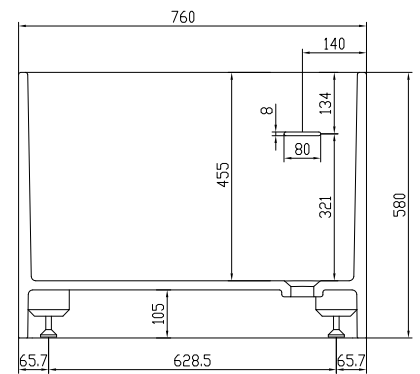

# Lövestad 180 badekar

SKU: 40030010

<b>Farge:</b>	Matt hvit Acovi®
<b>Liter:</b>	350 Overløp
<b>Størrelse:</b>	58cm / 180cm / 76cm
<b>Vekt:</b>	170kg. netto

## Lövestad 180 badekar detaljer:

Lövestad frittstående badekar ekstra lang. Badekar designet med bunn formet som sjeselong for maksimal sittekomfort. Badekaret i massiv Acovi kompositt med matt overflate. Bunnventilen er i massiv kompositt, sånn at den er helt integrert i bunnen av badekaret.