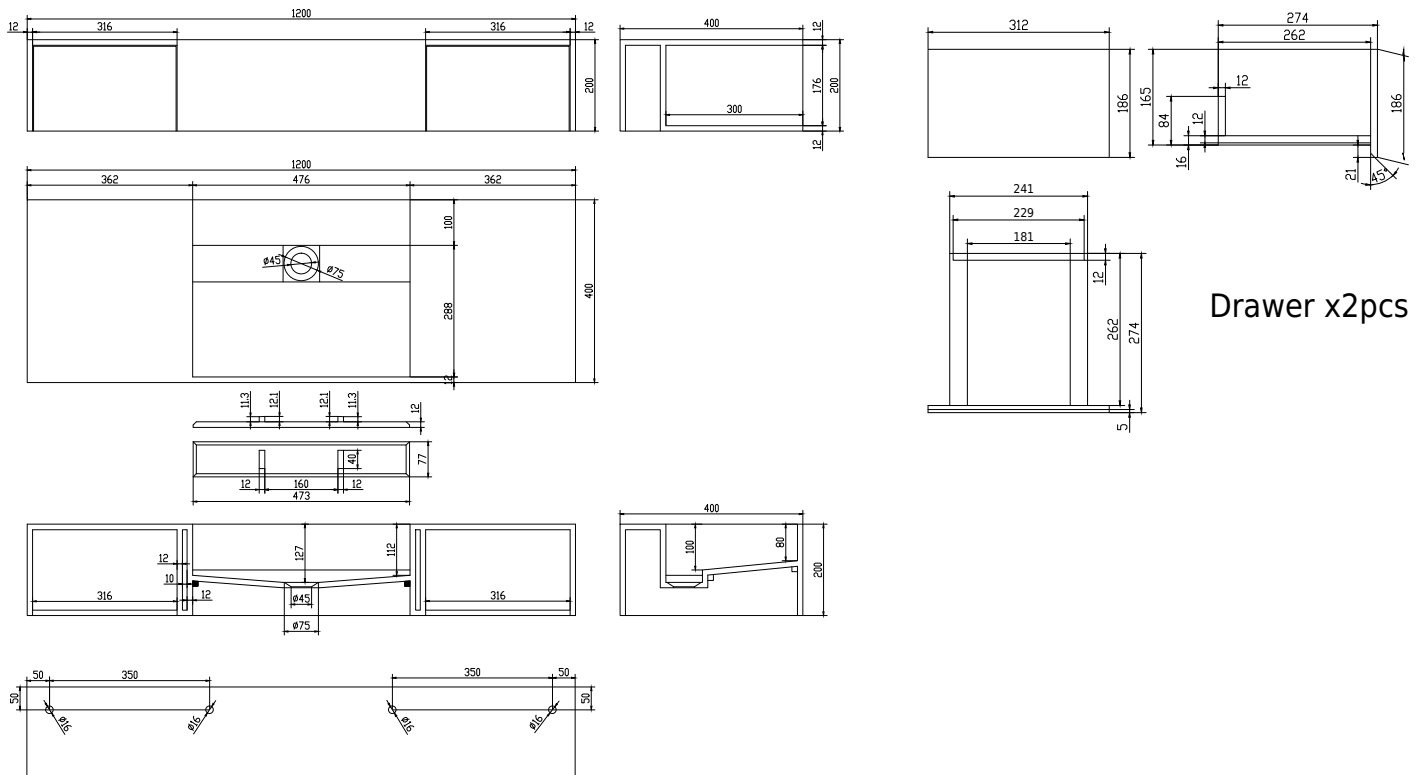

Enköping 120 servant

SKU: 40010196

Drawer x2pcs

Farge: Matt hvit Acovi®
Størrelse: 20cm / 120cm / 40cm
Vekt: 50kg. netto

Enköping 120 servant detaljer:

Badeværelsesmøbel på 120cm med to skuffer i mat massiv Acovi komposit uden hanehul til blandingsbatteri. Badeværelsesmøblet leveres med Blum skuffesystem. Håndvasken leveres med integreret afløb, så bundventilen ikke er synlig, bundpladen fjernes nemt for rengøring. Kan bestilles på mål.