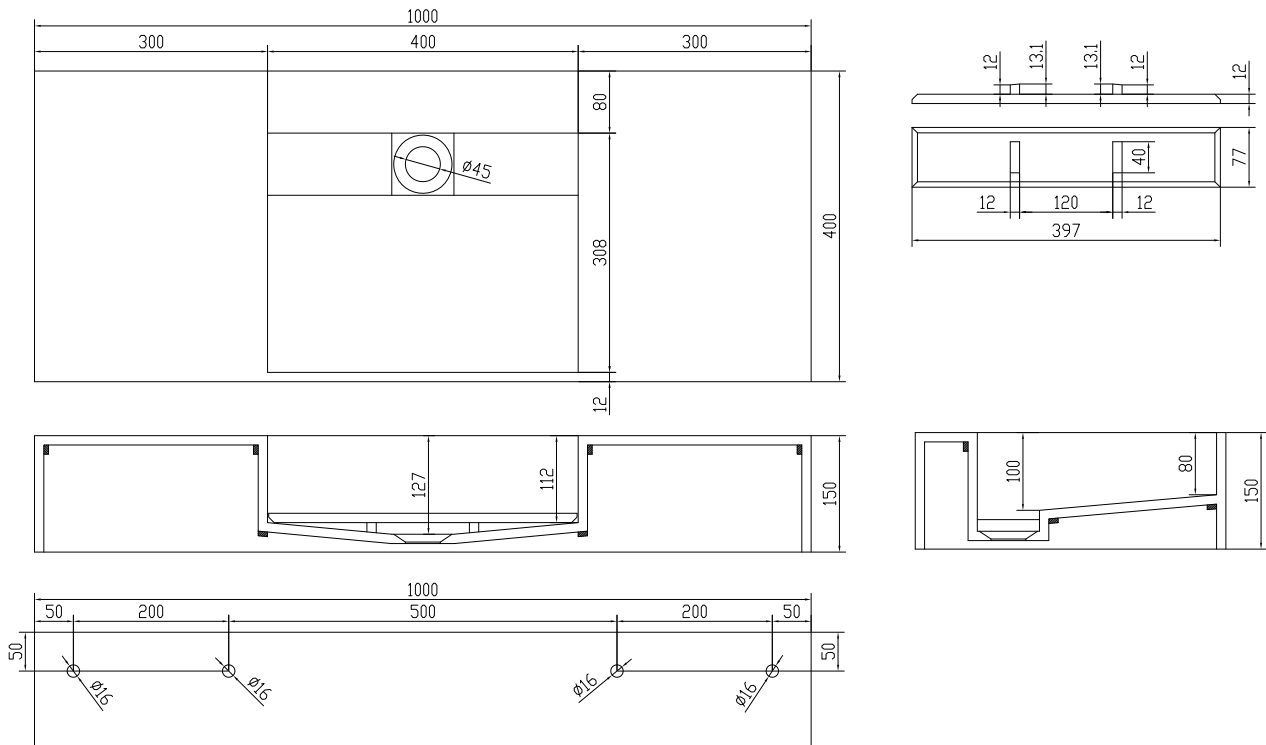

Enköping 100 servant

SKU: 40010128

Farge: Matt hvit Acovi®
Størrelse: 15cm / 100cm / 40cm
Vekt: 21.46kg. netto

Enköping 100 servant detaljer:

Baderomsmøbel i matt massiv Acovi kompositt. Servanten leveres med integrert avløp, slik at bunnventilen ikke er synlig. Bunnplaten tas ut enkelt for rengjøring.