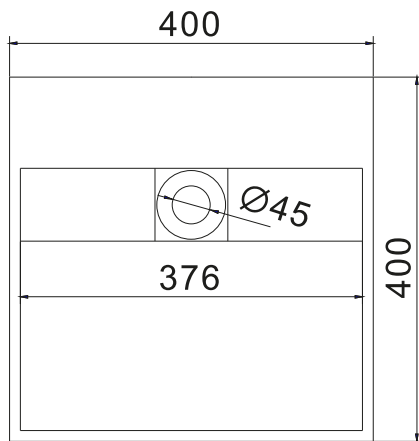

Enköping 40 servant

SKU: 40010114

Farge:

Matt hvit Acovi®

Størrelse:

50cm / 40cm / 40cm

Vekt:

24kg. netto