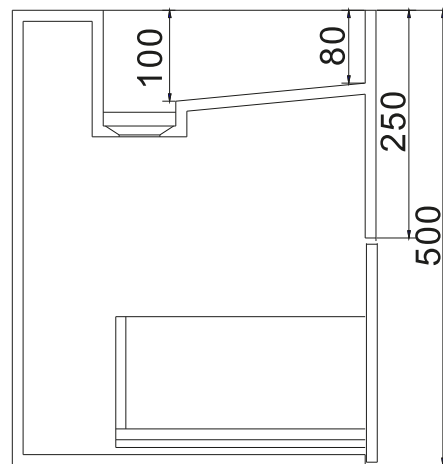

Enköping 40 servant

SKU: 40010114

Farge:

Matt hvit Acovi®

Størrelse:

50cm / 40cm / 40cm

Vekt:

24kg. netto

Enköping 40 servant detaljer:

Enköping badromsmøbel i matt massiv Acovi kompositt med integrert avløp, leveres med en skuff med Soft Closing. Kan bestilles på mål.