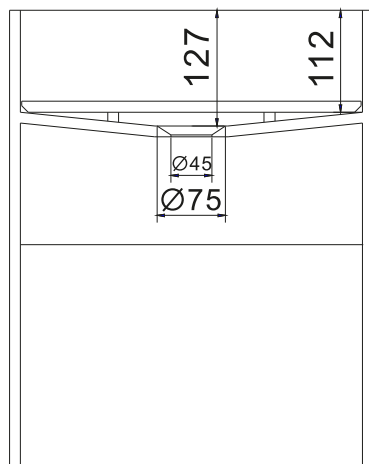

Enköping 40 servant

SKU: 40010114

Farge:

Matt hvit Acovi®

Størrelse:

50cm / 40cm / 40cm

Vekt:

24kg. netto