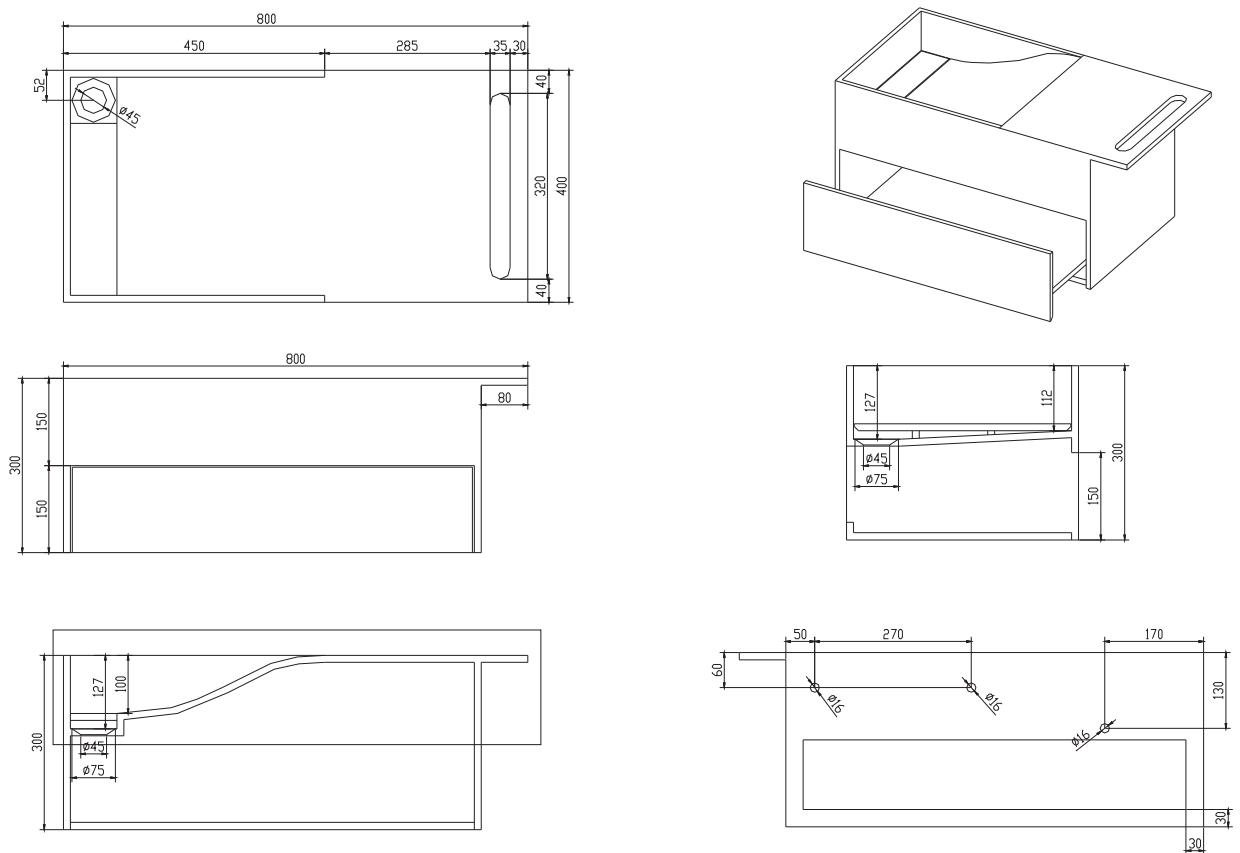

Christianssand servant

SKU: 40010112

Farge: Matt hvit Acovi®
Størrelse: 30cm / 80cm / 40cm
Vekt: 32kg. netto

Christianssand servant detaljer:

Serien Christianssand er den danske designeren Mikal Harrsens bud på eksklusivt design med Acovi kompositt. Baderommøblet inneholder servant med samme utseende som badekaret, med liten skuff og håndklestativ. Mikal Harrsen har designet Christianssand serien spesielt for Copenhagen Bath, og resultatet taler for seg selv. Se også badekar, som passer med, i oversikten. Møblet er av Acovi kompositt, liksom resten av våre produkter. Lett og ukomplisert å vedlikeholde daglig.