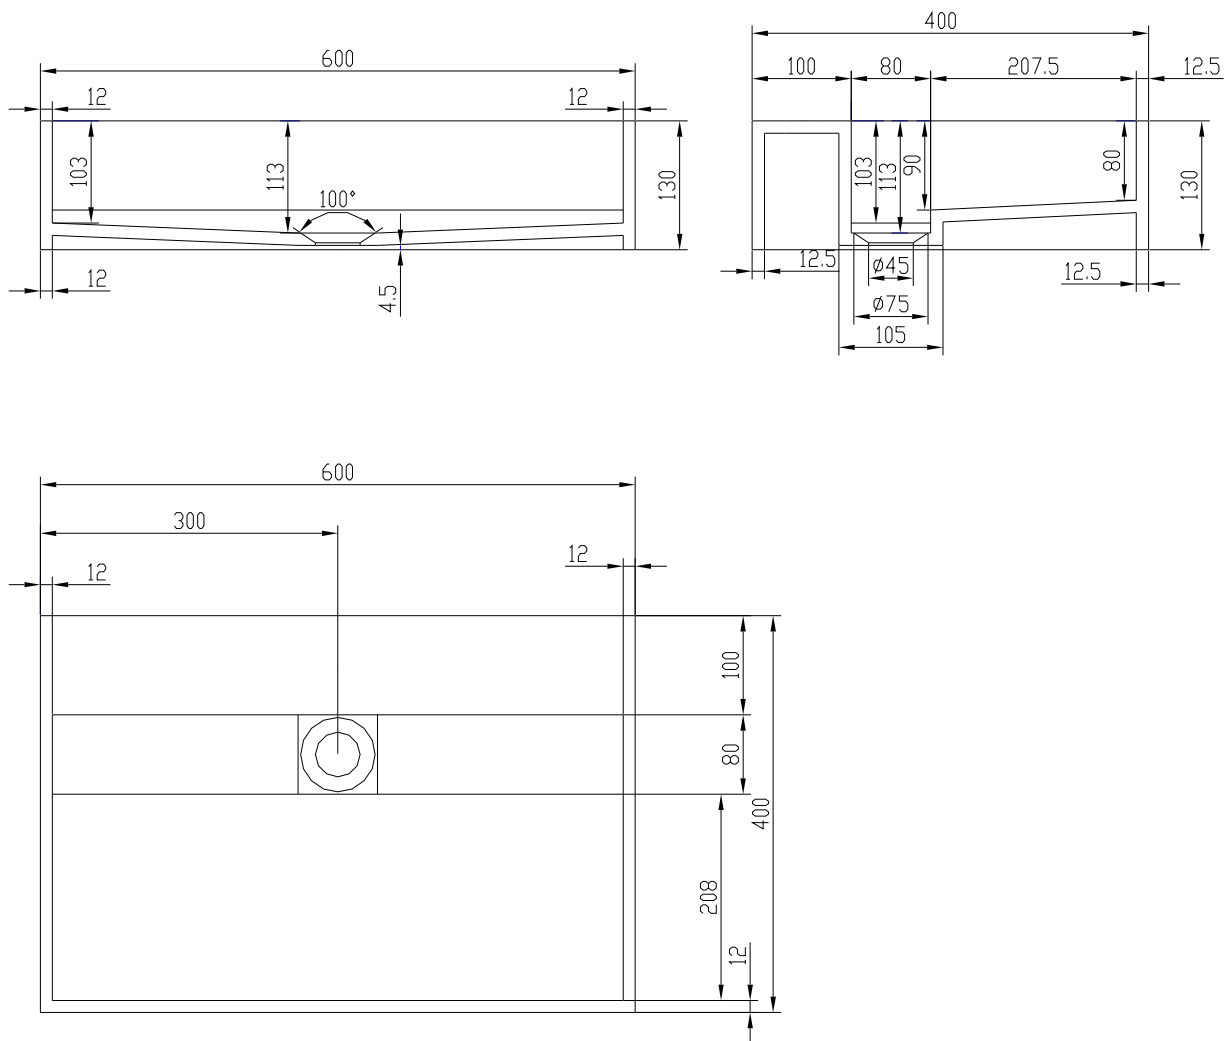

Christiansfeld 60 servant

SKU: 40010068

Farge: Matt hvit Acovi®
Størrelse: 13cm / 60cm / 40cm
Vekt: 14.5kg. netto

Christiansfeld 60 servant detaljer:

Servant av massiv Acovi kompositt. For vegg eller plasing på bord. Med integrert avløp uten kranhull for blandebatteri. Kan bestilles i andre mål.